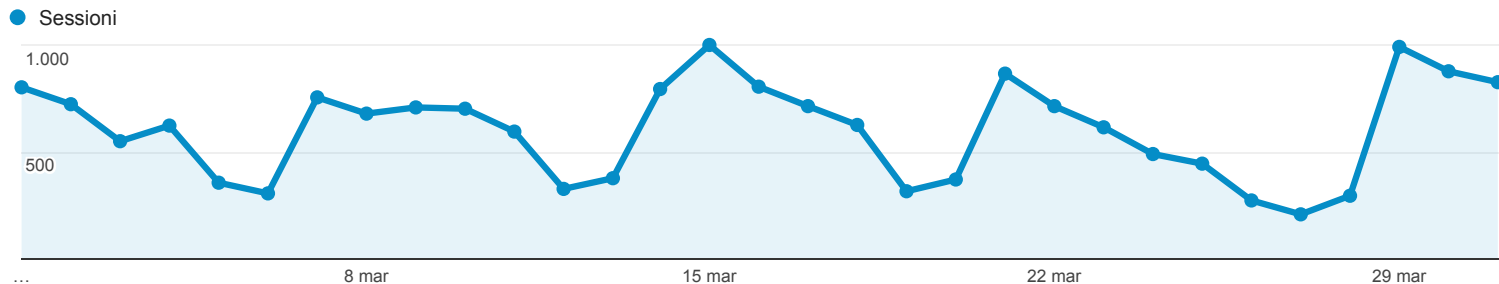

# Panoramica del pubblico

Tutti gli utenti  
100,00% Sessioni

## Panoramica

Sessioni  
**18.729**

Utenti  
**13.542**

Visualizzazioni di pagina  
**49.323**

Pagine/sessione  
**2,63**

Durata sessione media  
**00:02:08**

Frequenza di rimbalzo  
**59,68%**

% nuove sessioni  
**60,27%**