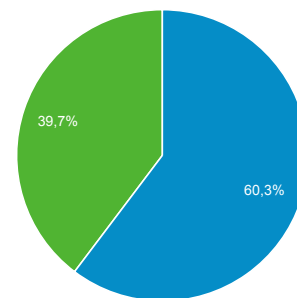

# Panoramica del pubblico

Tutti gli utenti  
100,00% Sessioni

## Panoramica

Sessioni  
**18.729**

Utenti  
**13.542**

Visualizzazioni di pagina  
**49.323**

Pagine/sessione  
**2,63**

Durata sessione media  
**00:02:08**

Frequenza di rimbalzo  
**59,68%**

% nuove sessioni  
**60,27%**

New Visitor Returning Visitor

Lingua	Sessioni	% Sessioni
1. it	9.409	50,24%
2. it-it	8.506	45,42%
3. en-us	472	2,52%
4. en	62	0,33%
5. en-gb	60	0,32%
6. fr	25	0,13%
7. pt-br	23	0,12%
8. es	18	0,10%
9. de	17	0,09%
10. ru	17	0,09%